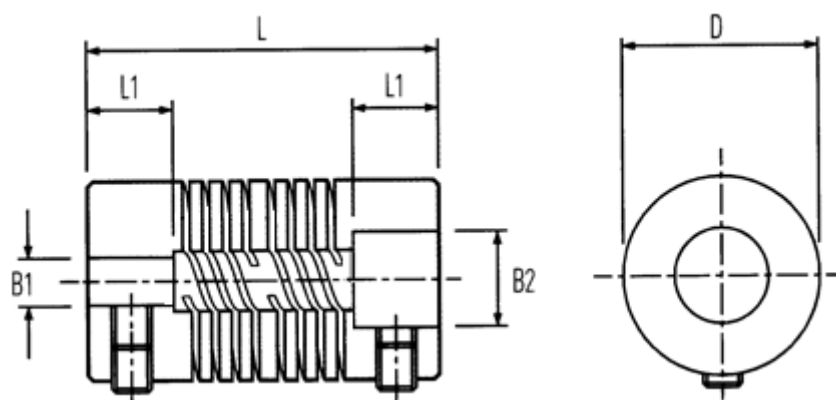

Varenummer: 339706130000  
Beskrivelse: Multibeam 6 kobling 706.13.0000  
Aluminium og Pinolskrue

## Mål

B1: Forboret	= 3.0	Spidsmoment NM = 2.00
B2: Forboret	= 5.00	Sætskrue = M3
D	= 12.7	
L	= 22.9	
L1	= 6.5	
Maks. B1 & B2	= 6.35	
Max parallelforskydning	= 5	
Max vinkelforskydning	= 0.17	